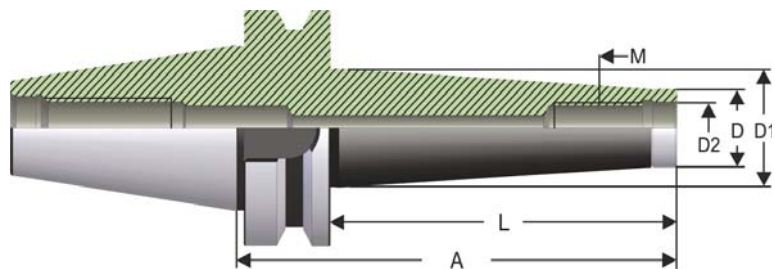

PAGE: H-18/19

PAGE: H-12

PAGE: H-13

STANDART
 BALANCE
 G 2,5
 20000 min⁻¹

V N5

58-60 HRC

Order Number	M	D	D1	A	L	D2	Price
385008.DGP	M8	13	23	88	50	8,5	121,00 €
385008.1.DGP	M8	13	25	138	100	8,5	141,00 €
385008.2.DGP	M8	13	30	188	150	8,5	181,00 €
385010.DGP	M10	18	23	88	50	10,5	121,00 €
385010.1.DGP	M10	18	32	138	100	10,5	141,00 €
385010.2.DGP	M10	18	36,5	188	150	10,5	181,00 €
385012.DGP	M12	21	24	88	50	12,5	121,00 €
385012.1.DGP	M12	21	33	138	100	12,5	141,00 €
385012.2.DGP	M12	21	40	188	150	12,5	181,00 €
385016.DGP	M16	29	34	88	50	16,5	121,00 €
385016.1.DGP	M16	29	36	138	100	16,5	141,00 €
385016.2.DGP	M16	29	42,5	188	150	16,5	181,00 €